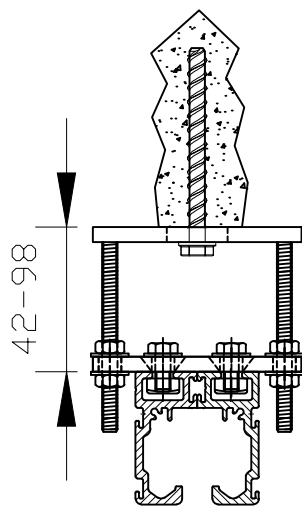

Läpi kiinnitys
valmiiseen pohjaan alakattolistoilla

SCM Kisko

42-98

SCM

SCM

Jatkokannake

STD-Kannake

Kiinnitys
kiskon
vierestä

Scale

TUOTE KOODI

ARKKI KOKO

Muutos

PRODUCT CODE

Paper Size

Rev.