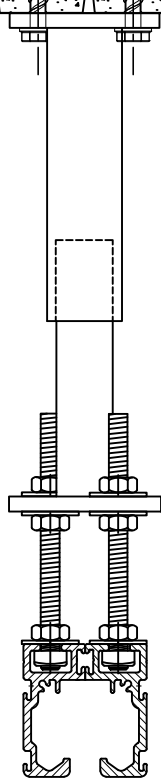

Läpi kiinnitys
valmiiseen pohjaan alakattolistoilla

SCM Kisko

42-98

SCM

SCM

Jatkokannake

STD-Kannake

Kiinnitys
kiskon
vierestä

SCANMIKAEL

OSOITE

WWW.SCANMIKAEL.COM

ADDRESS
e-mail

info@scanmikael.com

Tehty piirustuksesta

Työnumero

Drawn from

Scale

TUOTE KOODI

ARKKI KOKO

Muutos

PRODUCT CODE

Paper Size

Rev.