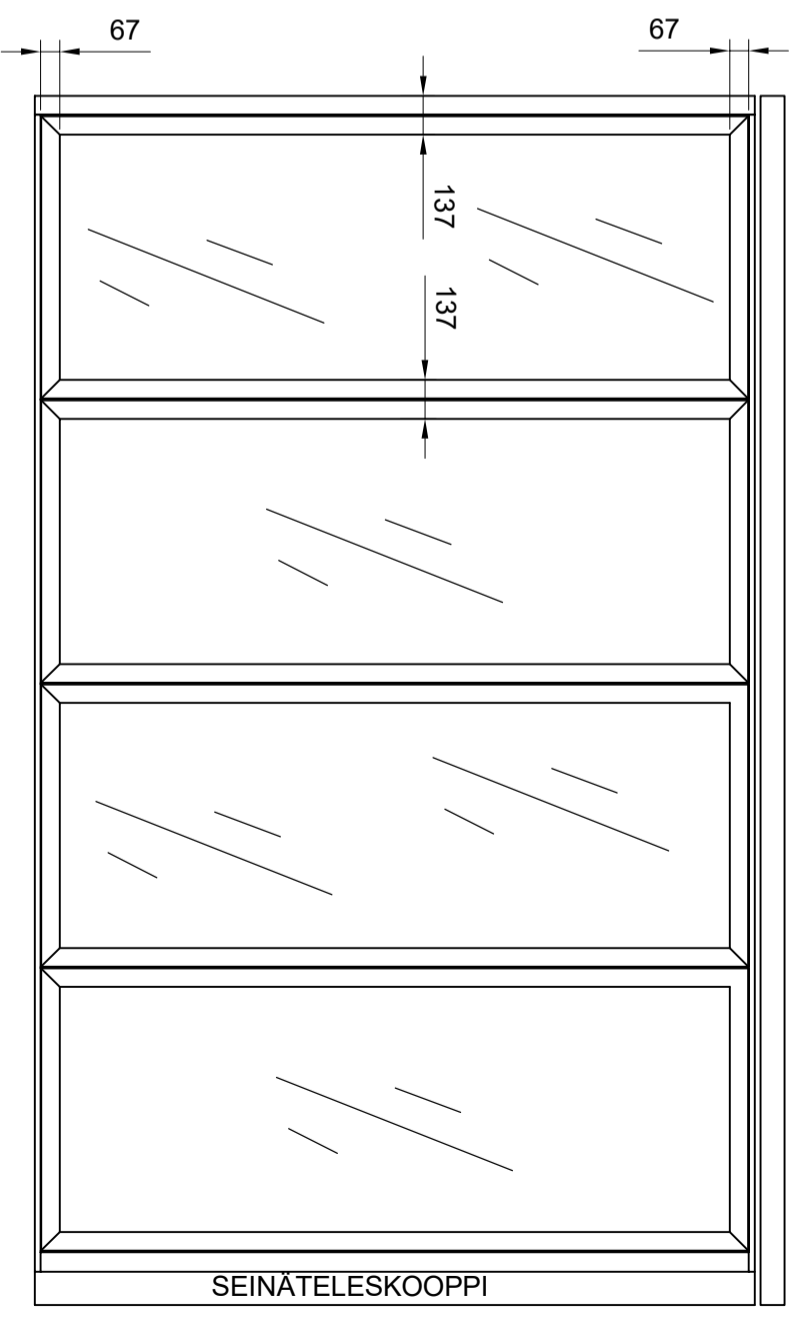

RevNo

Date

Signature

Checked

Add. info

43 dB Rw

Dwg.no

SILENCIA

Size

Page

Rev.

Osa	Prnt/koodi	Nimitys	Kpl	Huom.	Määrä	Massa
Part	Dwg.no/code	Description	Pcs	Remarks	Qty	Weight
				Remarcks		
				Tehy pirtustuksesta		
				Drawn from		
				Asiakas		
				Client		
				Massa kg		
				Weight kg		
				Suunnittelija		
				OPK		
				Designet		
				26.08.2020		
				Scale		
				Koko		
				Sivu		
				Muutos		

SCANMIKAEL

SCM SILENCIA

ÄÄNENERISTYS SIIRTOLASISEINÄ

SILENCIA