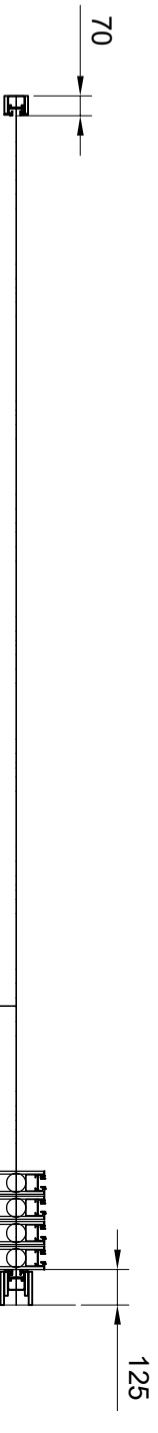

SILENCIA SIIRTOLASISEINÄ

- ALUMIINI KISKOSTO SCM T-85
- ALUMIINIKEHYS ELEMENTEISSÄ
- AKUSTOLAMINOIDUT TURVALASIT
- ELEMENTIN PAKSUUS 84mm
- SEINÄTELESKOOPPI SULKIJANA
- JOUSIKUORMITTEISET TIIVISTYSPALKIT
- YLÄ- / ALAREUNOISSA
- ÄÄNENERISTYS 43dB Rw

RevNo

Date

Signature

Checked

Add. info

43 dB Rw

Dwg.no

SILENCIA

Size

Page

Rev.

Osa	Prnt/koodi	Nimitys	Kpl	Huom.	Määrä	Massa
Part	Dwg.no/code	Description	Pcs	Remarks	Qty	Weight
				Remarcks		
				Tehy pirtustuksesta		
				Drawn from		
				Asiakas		
				Client		
				Massa kg		
				Weight kg		
				Suunnittelija		
				OPK		
				Designet		
				26.08.2020		
				Scale		
				Koko		
				Sivu		
				Muutos		