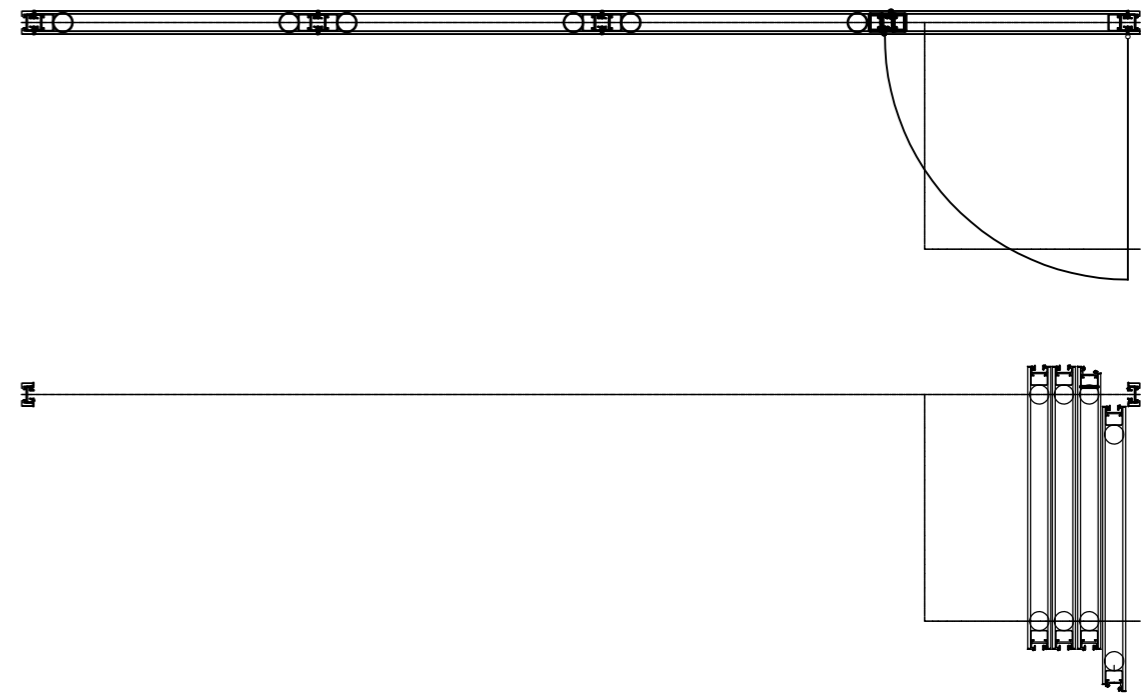

SCANMIKAEL SILENCIA SIIRTOLASISEINÄ:

- SIIRTOKISKO T-85
- EI ALAOHJAUSKISKOJA / LISTOJA LATTIASSA
- ÄÄNENERISTYS RW 46dB
- LUKITUS: ABLOY / iLOQ
- KOKOLASINEN, LASIN ALLA ALUMIINIKEHYS 67mm
- ELEMENTIN VAHVUUS 84mm
- JOUSIKUORMITTEISET TIIVISTYSPALKIT YLÄ- / ALAREUNOISSA
- AKUSTOLAMINOIDUT TURVALASIT
- OVI VAIHDETTAVISSA SEINÄTELESKOOPPIELEMENTTIIN
- PROFIIIT LN-ANODISOITU TAI PULVERIMAALATTU RAL-SÄVYILLÄ
- KUVASSA 1-TYYPIN VARASTO, MUUNNELTAVISSA KOHTEEN MUKAAN
- VARUSTETTAVISSA INTEGROIDUILLA SÄLEKAIHTIMILLA

SUOSITELTU MITOITUS:

- MAX KORKEUS: 3000mm
- MAX SEINÄN LEVEYS: EI RAJOITUSTA.
- SUOSITELTU ELEMENTIN MAKSIMILEVEYS 1200mm
- MASSA: 50kg/m<sup>2</sup>,

Osa	Pnro/koodi	Nimitys	Kpl	Huom.	Määrä	Massa
Part	Dwg.no/code	Description	Pcs	Remarks	Qty	Weight
				Tehty piirustuksesta	Työnumero	
				Drawn from	Job.no.	
Nimitys				Client	Massa kg	Suhde
Description				Weight kg	Suunnittelija	Designer
Tarkenne				VP	17.9.2024	Scale
Details				Piir.nro	Koko	Sivu
Lisätietoja						
Add. info						
<p><b>SCANMIKAEL SILENCIA</b></p> <p><b>ÄÄNIERISTYS SIIRTOLASISEINÄ</b></p> <p><b>46 dB Rw</b></p>				<p><b>SILENCIA</b></p>		
RevNo	Date	Signature	Checked	Drw.no	Size	Page
						Rev.