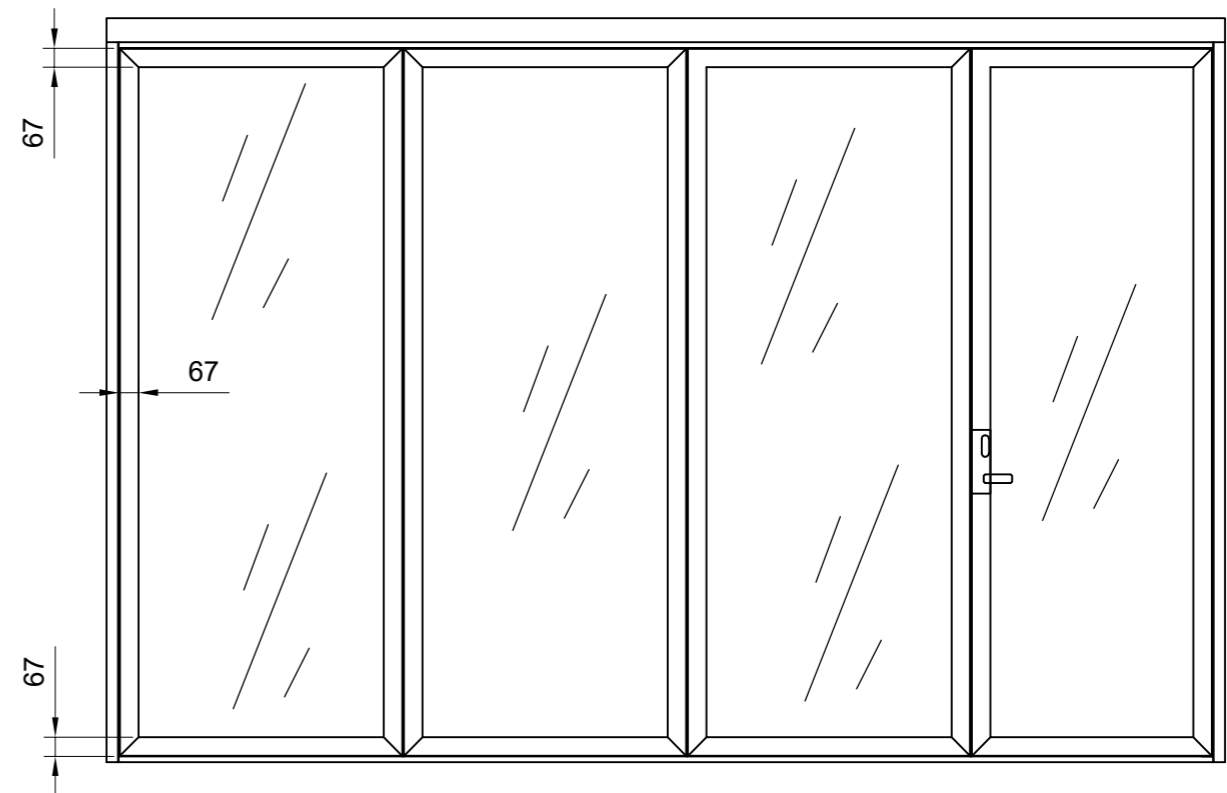

SCANMIKAEL SILENCIA SIIRTOLASISEINÄ:

- SIIRTOKISKO T-85
- EI ALAOHJAUSKISKOJA / LISTOJA LATTIASSA
- ÄÄNENERISTYS RW 46dB
- LUKITUS: ABLOY / iLOQ
- KOKOLASINEN, LASIN ALLA ALUMIINIKEHYS 67mm
- ELEMENTIN VAHVUUS 84mm
- JOUSIKUORMITTEISET TIIVISTYSPALKIT YLÄ- / ALAREUNOISSA
- AKUSTOLAMINOIDUT TURVALASIT
- OVI VAIHDETTAVISSA SEINÄTELESKOOPPIELEMENTTIIN
- PROFIIIT LN-ANODISOITU TAI PULVERIMAALATTU RAL-SÄVYILLÄ
- KUVASSA 1-TYYPIN VARASTO, MUUNNELTAVISSA KOHTEEN MUKAAN
- VARUSTETTAVISSA INTEGROIDUILLA SÄLEKAIHTIMILLA

SUOSITELTU MITOITUS:

- MAX KORKEUS: 3000mm
- MAX SEINÄN LEVEYS: EI RAJOITUSTA.
- SUOSITELTU ELEMENTIN MAKSIMILEVEYS 1200mm
- MASSA: 50kg/m<sup>2</sup>,

Osa	Pnro/koodi	Nimitys	Kpl	Huom.	Määrä	Massa
Part	Dwg.no/code	Description	Pcs	Remarks	Qty	Weight
				Tehty piirustuksesta	Työnumero	
				Drawn from	Job.no.	
Nimitys				Client	Massa kg	Suhde
Description				Weight kg	Suunnittelija	Designer
Tarkenne				VP	17.9.2024	Scale
Details				Piir.nro	Koko	Sivu
Lisätietoja						
Add. info						
<p><b>SCANMIKAEL SILENCIA</b></p> <p><b>ÄÄNIERISTYS SIIRTOLASISEINÄ</b></p> <p><b>46 dB Rw</b></p>				<p><b>SILENCIA</b></p>		
RevNo	Date	Signature	Checked	Drw.no	Size	Page
						Rev.